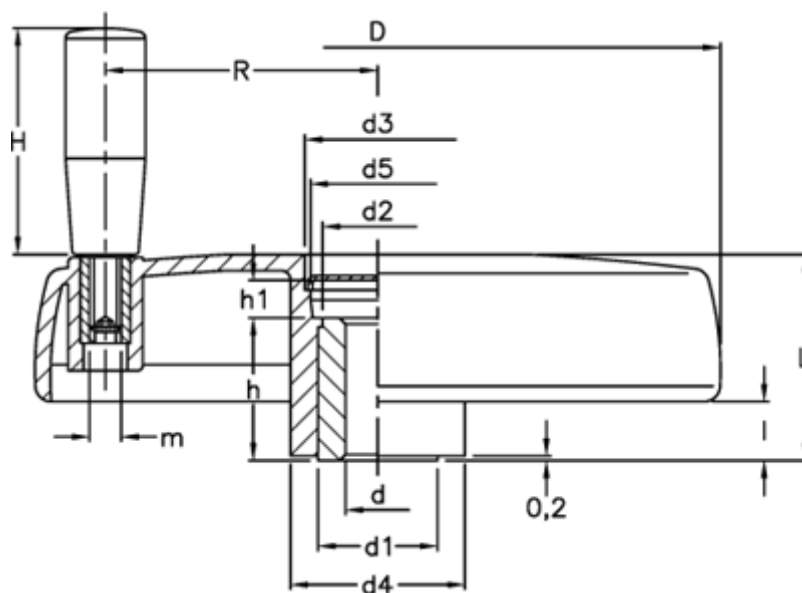

Varenummer: 2301072672

Beskrivelse:

VDS.100+I-A12

Mål

$C (N*m) = 60$	$H = 50$
$D = 102$	$h = 22$
$d1 = 22$	$h1 = 9$
$d2 = 20.0$	$l = 10$
$d3 = 27.0$	$L = 34$
$d4 = 30$	$L (J) = 13$
$d5 = 25$	$m = M6$
$d H7 = 12$	$R = 39.0$